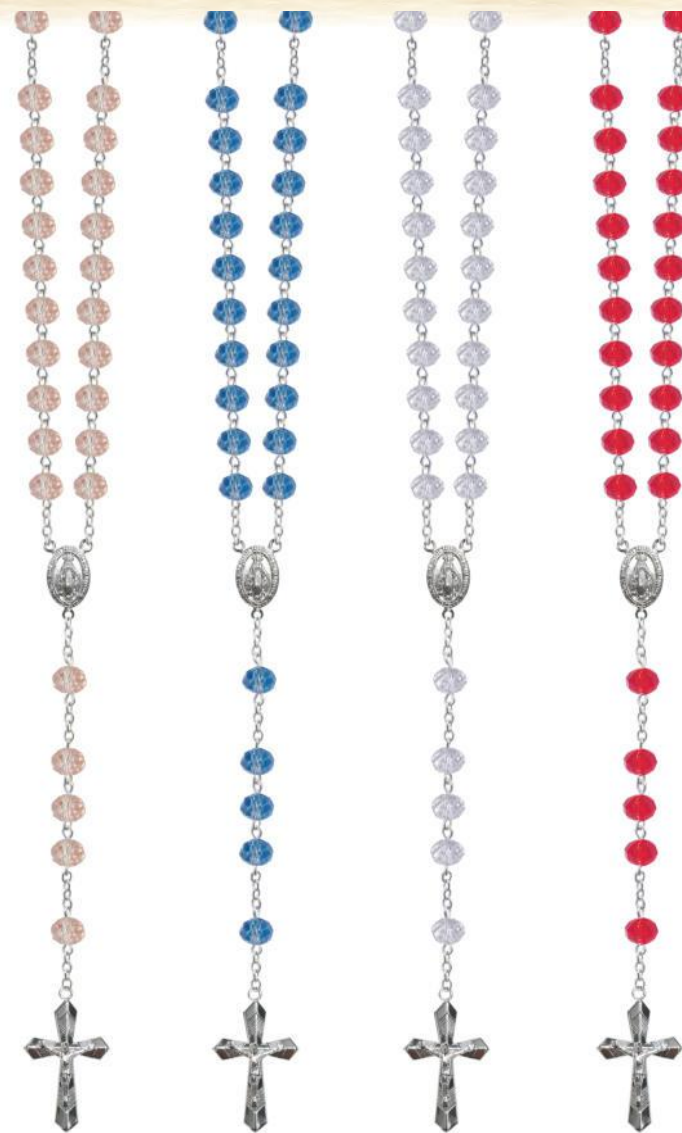

ROSARI in Cristallo e Argento

1333D6
8x6 mm
Cristallo e
Argento 925
Legatura eterna
€ 50,00

1333D7
8x6 mm
Cristallo e
Argento 925
Legatura eterna
€ 50,00

1333D8
8x6 mm
Cristallo e
Argento 925
Legatura eterna
€ 50,00

1333D12
8x6 mm
Cristallo e
Argento 925
Legatura eterna
€ 50,00